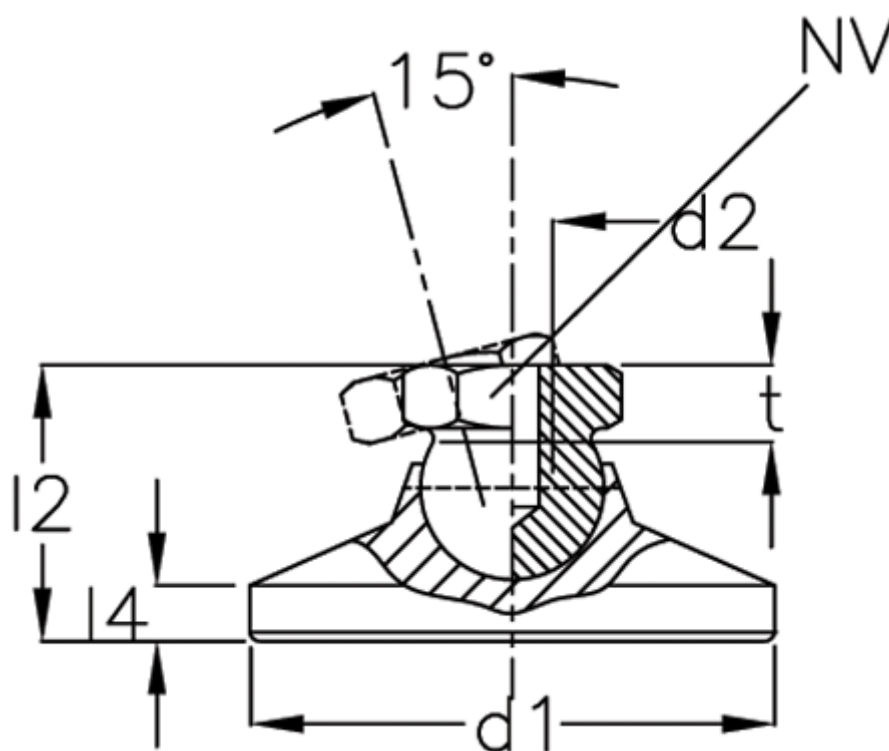

Varenummer: 20343132M10KS
Beskrivelse: E+G Justerfod
GN 343.1-32-M10-KS

Mål

d1	= 32
d2	= 10
l2	= -
l4	= -
NV	= 15
Statisk belastning (kN)	= 23
t min	= 10.5